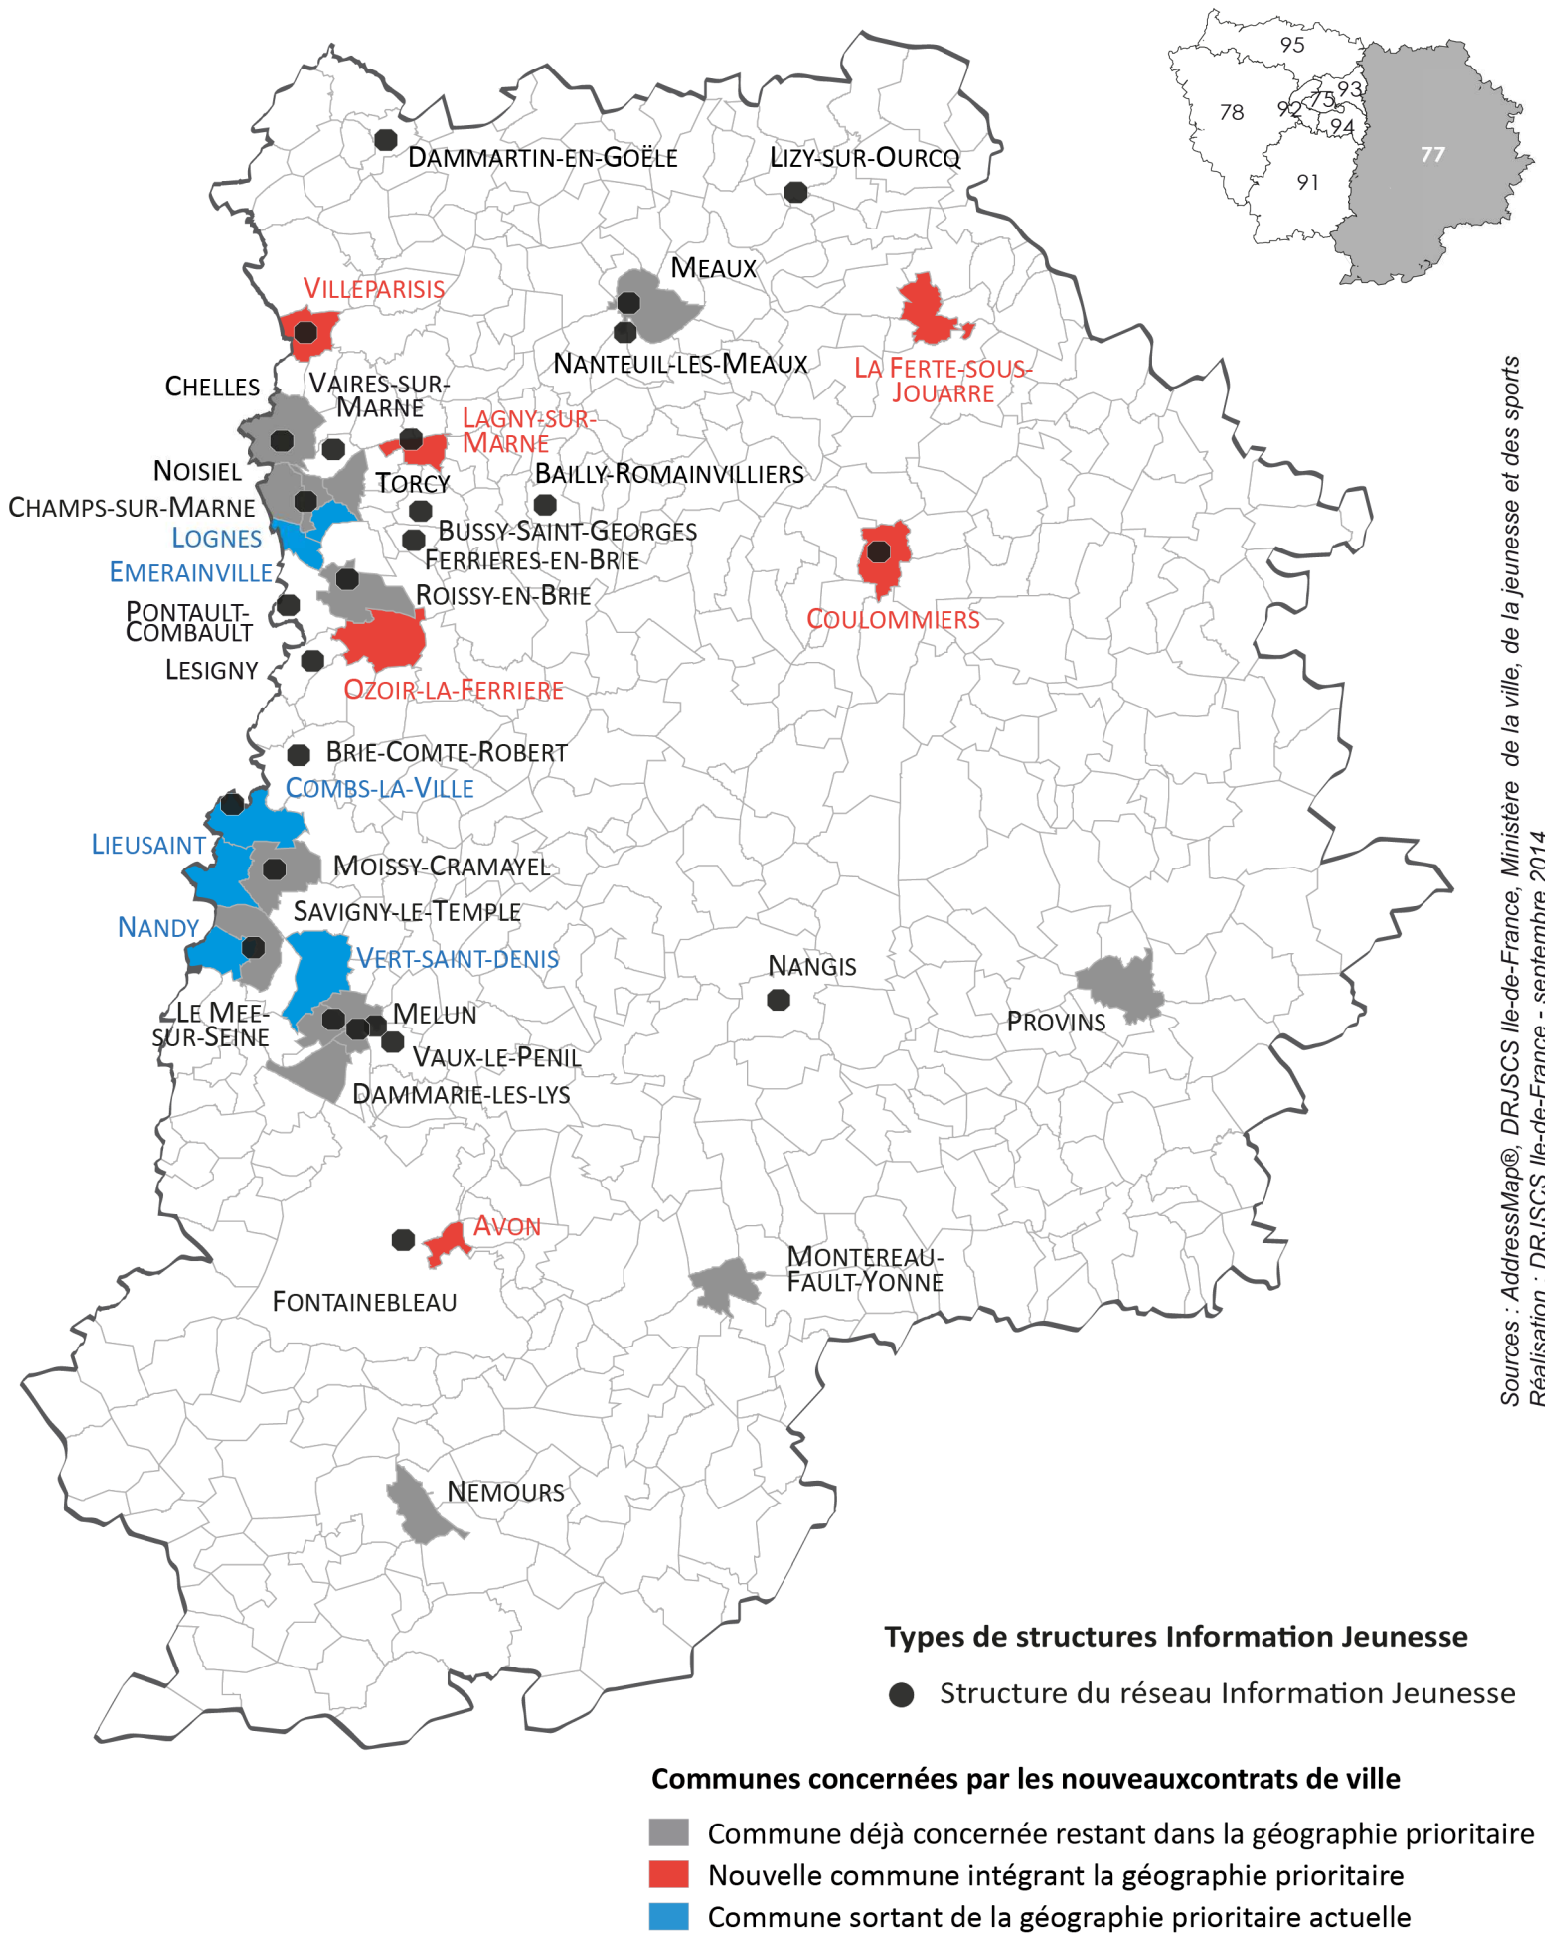

Localisation des structures Information Jeunesse et des communes concernées par la nouvelle géographie prioritaire de Seine-et-Marne

Sources : AddressMap®, DRJSCS Ile-de-France, Ministère de la ville, de la jeunesse et des sports
Réalisation : DRJSCS Ile-de-France - septembre 2014