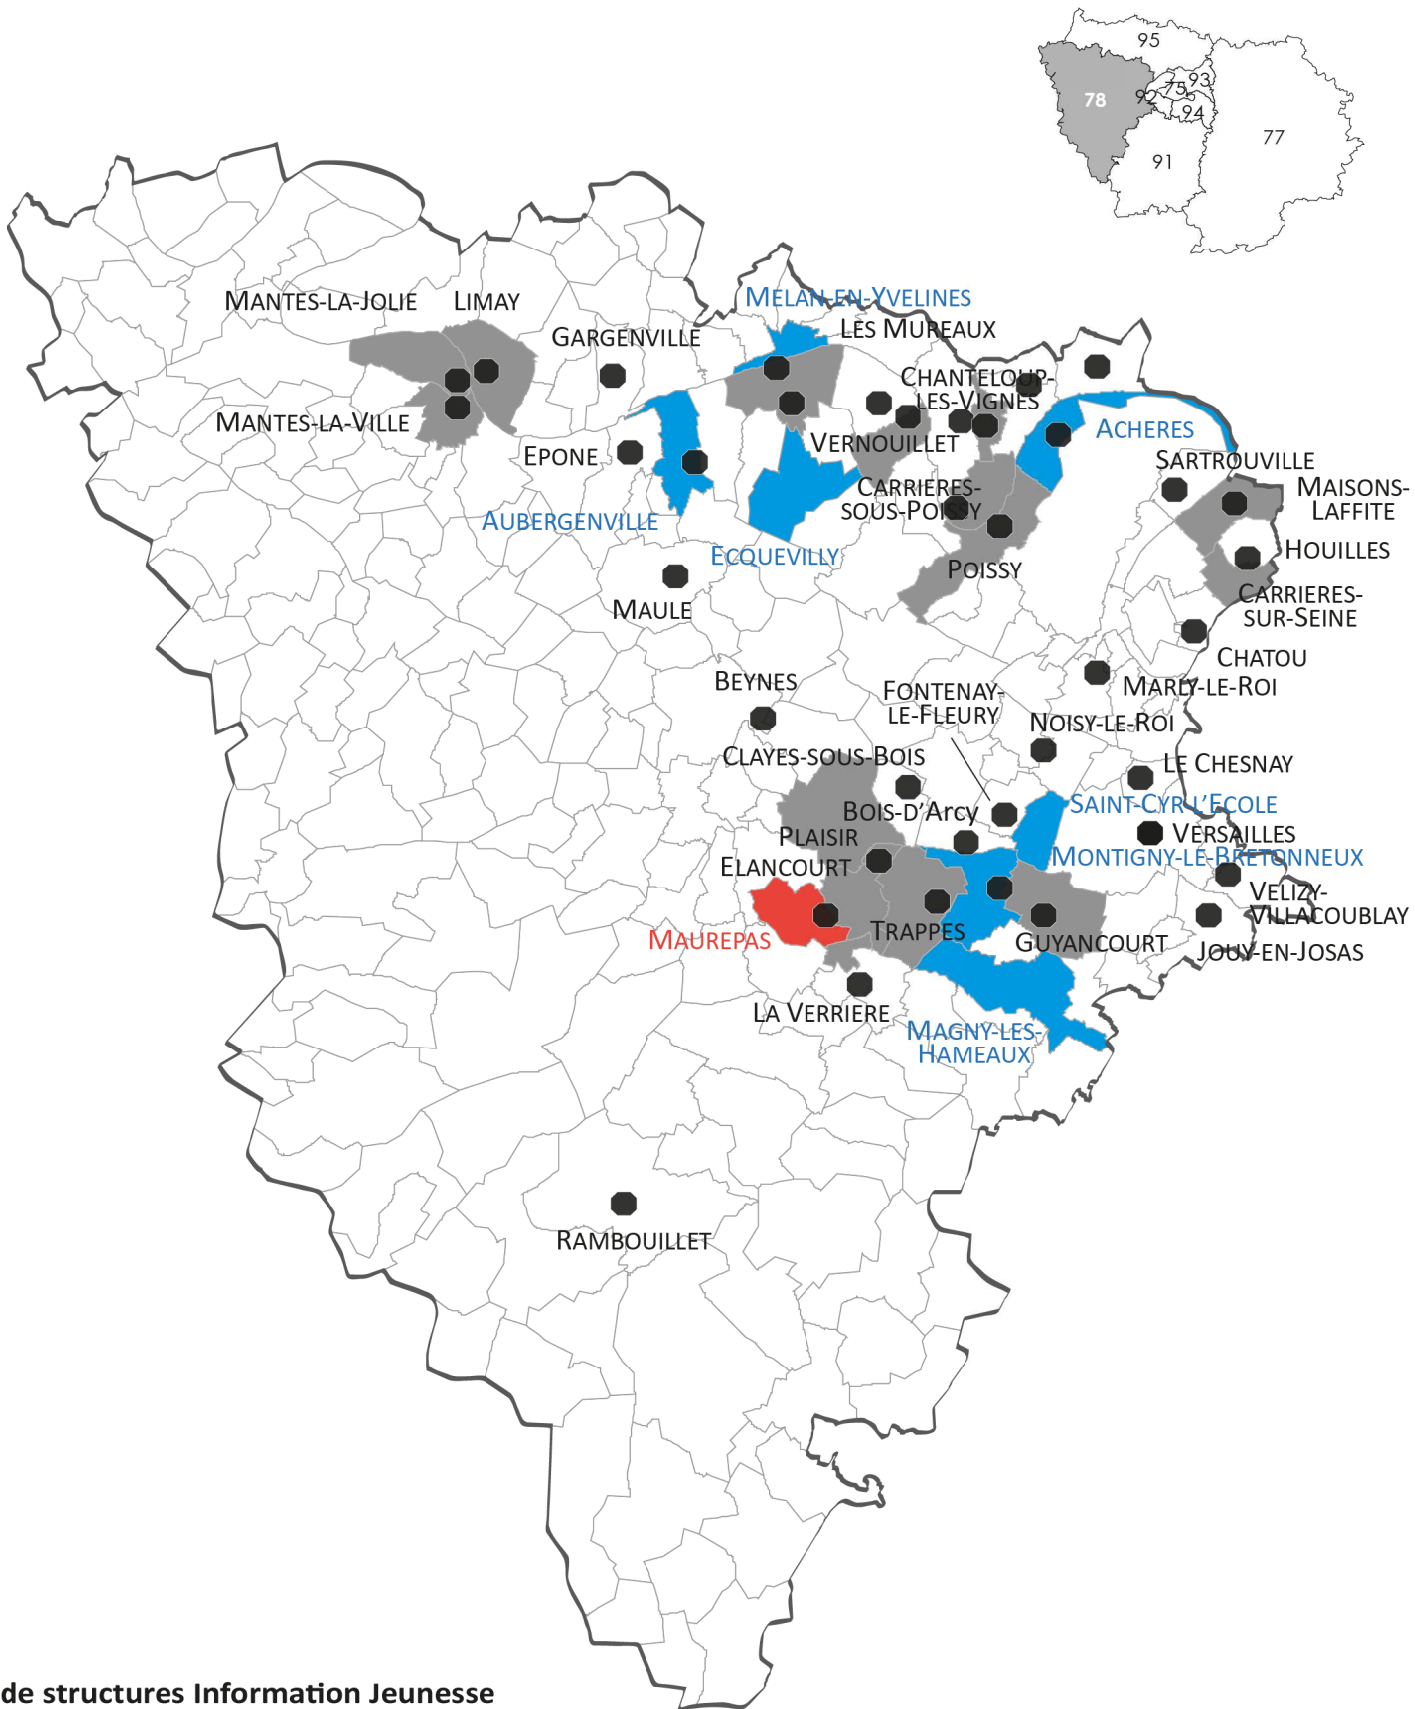

Localisation des structures Information Jeunesse et des communes concernées par la nouvelle géographie prioritaire des Yvelines

Sources : AddressMap®, DRJSCS Ile-de-France, Ministère de la ville, de la jeunesse et des sports
Réalisation : DRJSCS Ile-de-France - septembre 2014

Types de structures Information Jeunesse

- Structure du réseau Information Jeunesse

Communes concernées par les nouveaux contrats de ville

- Commune déjà concernée restant dans la géographie prioritaire
- Nouvelle commune intégrant la géographie prioritaire
- Commune sortant de la géographie prioritaire actuelle