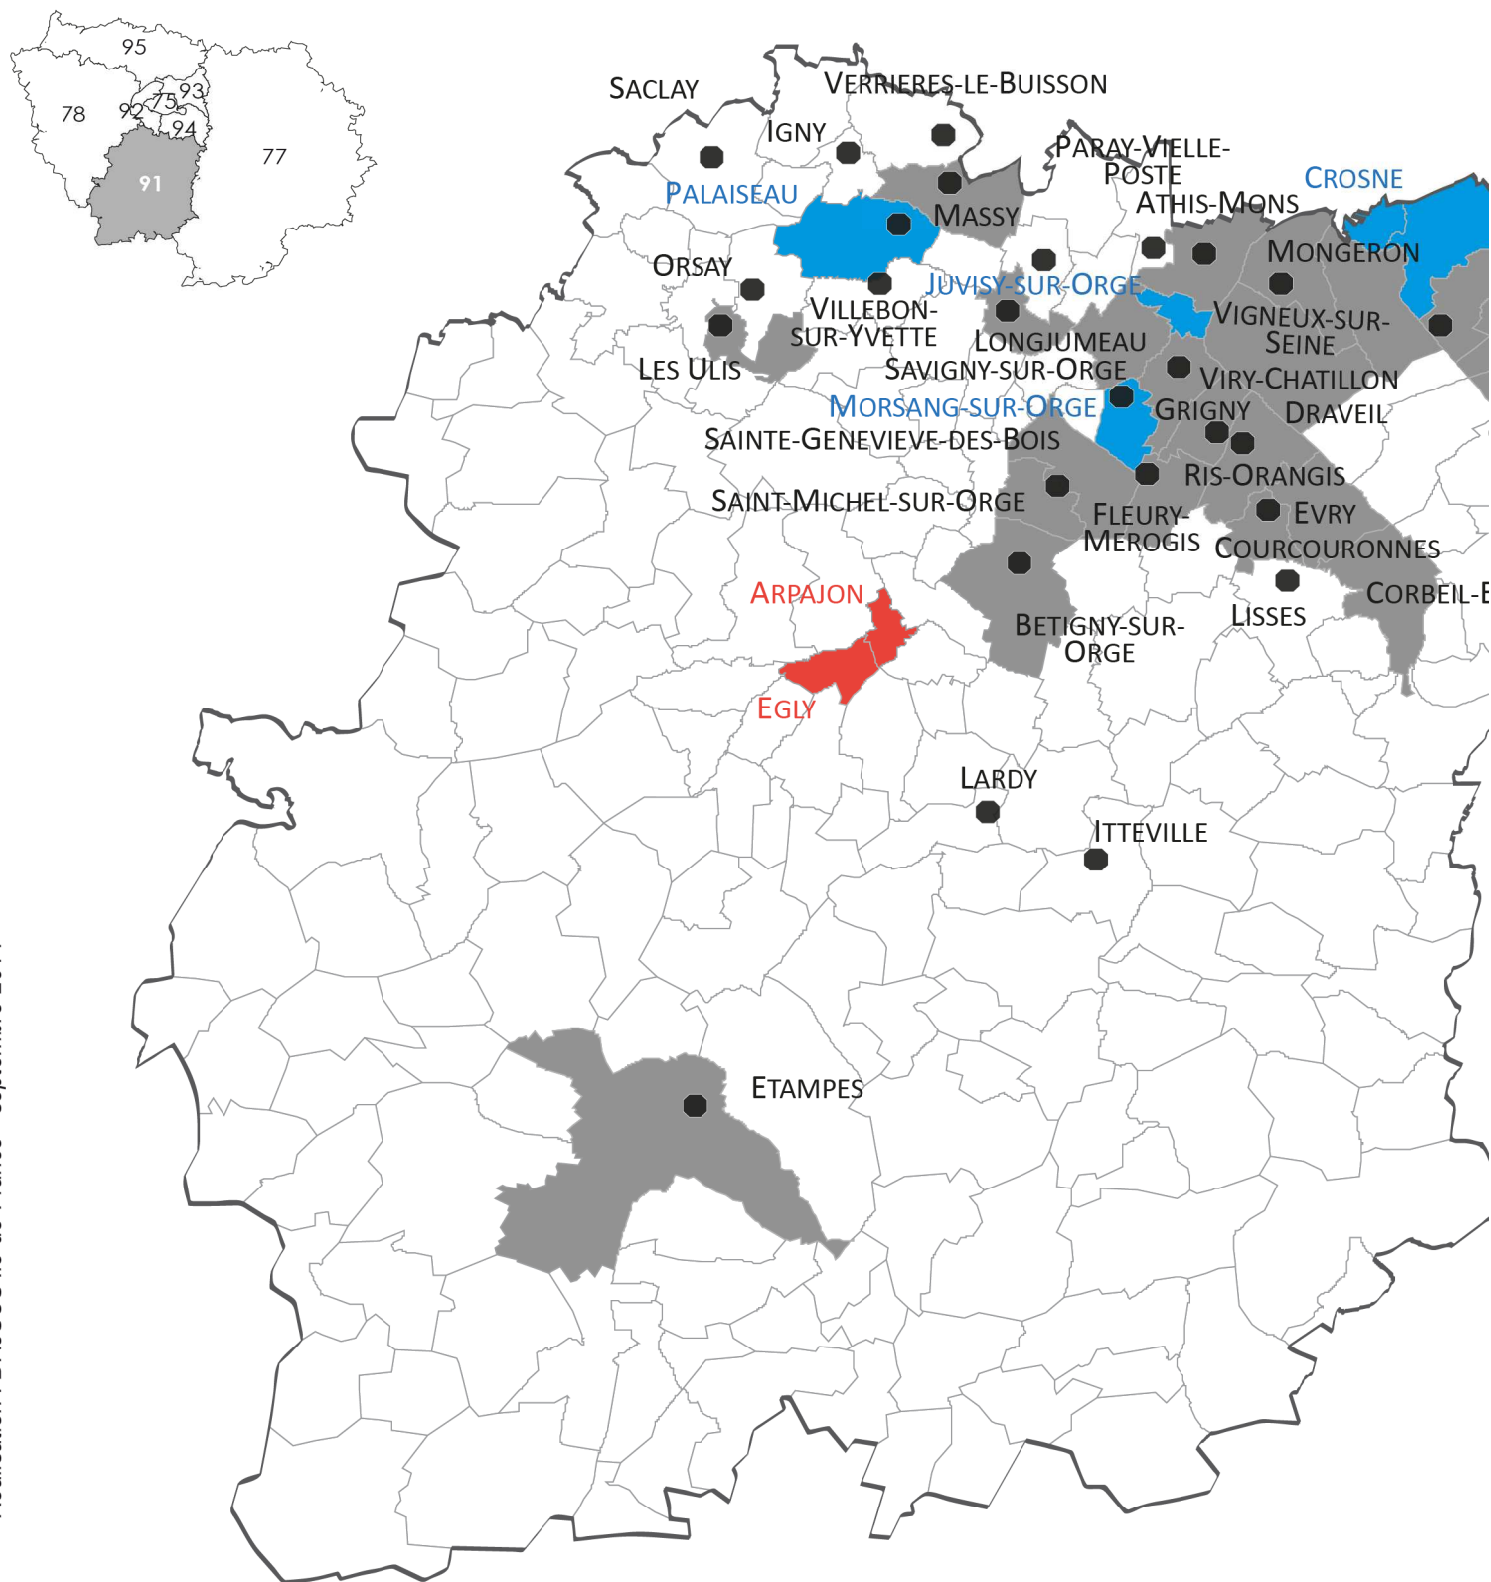

Localisation des structures Information Jeunesse et des communes concernées par la nouvelle géographie prioritaire de l'Essonne

Sources : AddressMap®, DRJSCS Ile-de-France, Ministère de la ville, de la jeunesse et des sports
Réalisation : DRJSCS Ile-de-France - septembre 2014

Types de structures Information Jeunesse

- Structure du réseau Information Jeunesse

Communes concernées par les nouveaux contrats de ville

- Commune déjà concernée restant dans la géographie prioritaire
- Nouvelle commune intégrant la géographie prioritaire
- Commune sortant de la géographie prioritaire actuelle