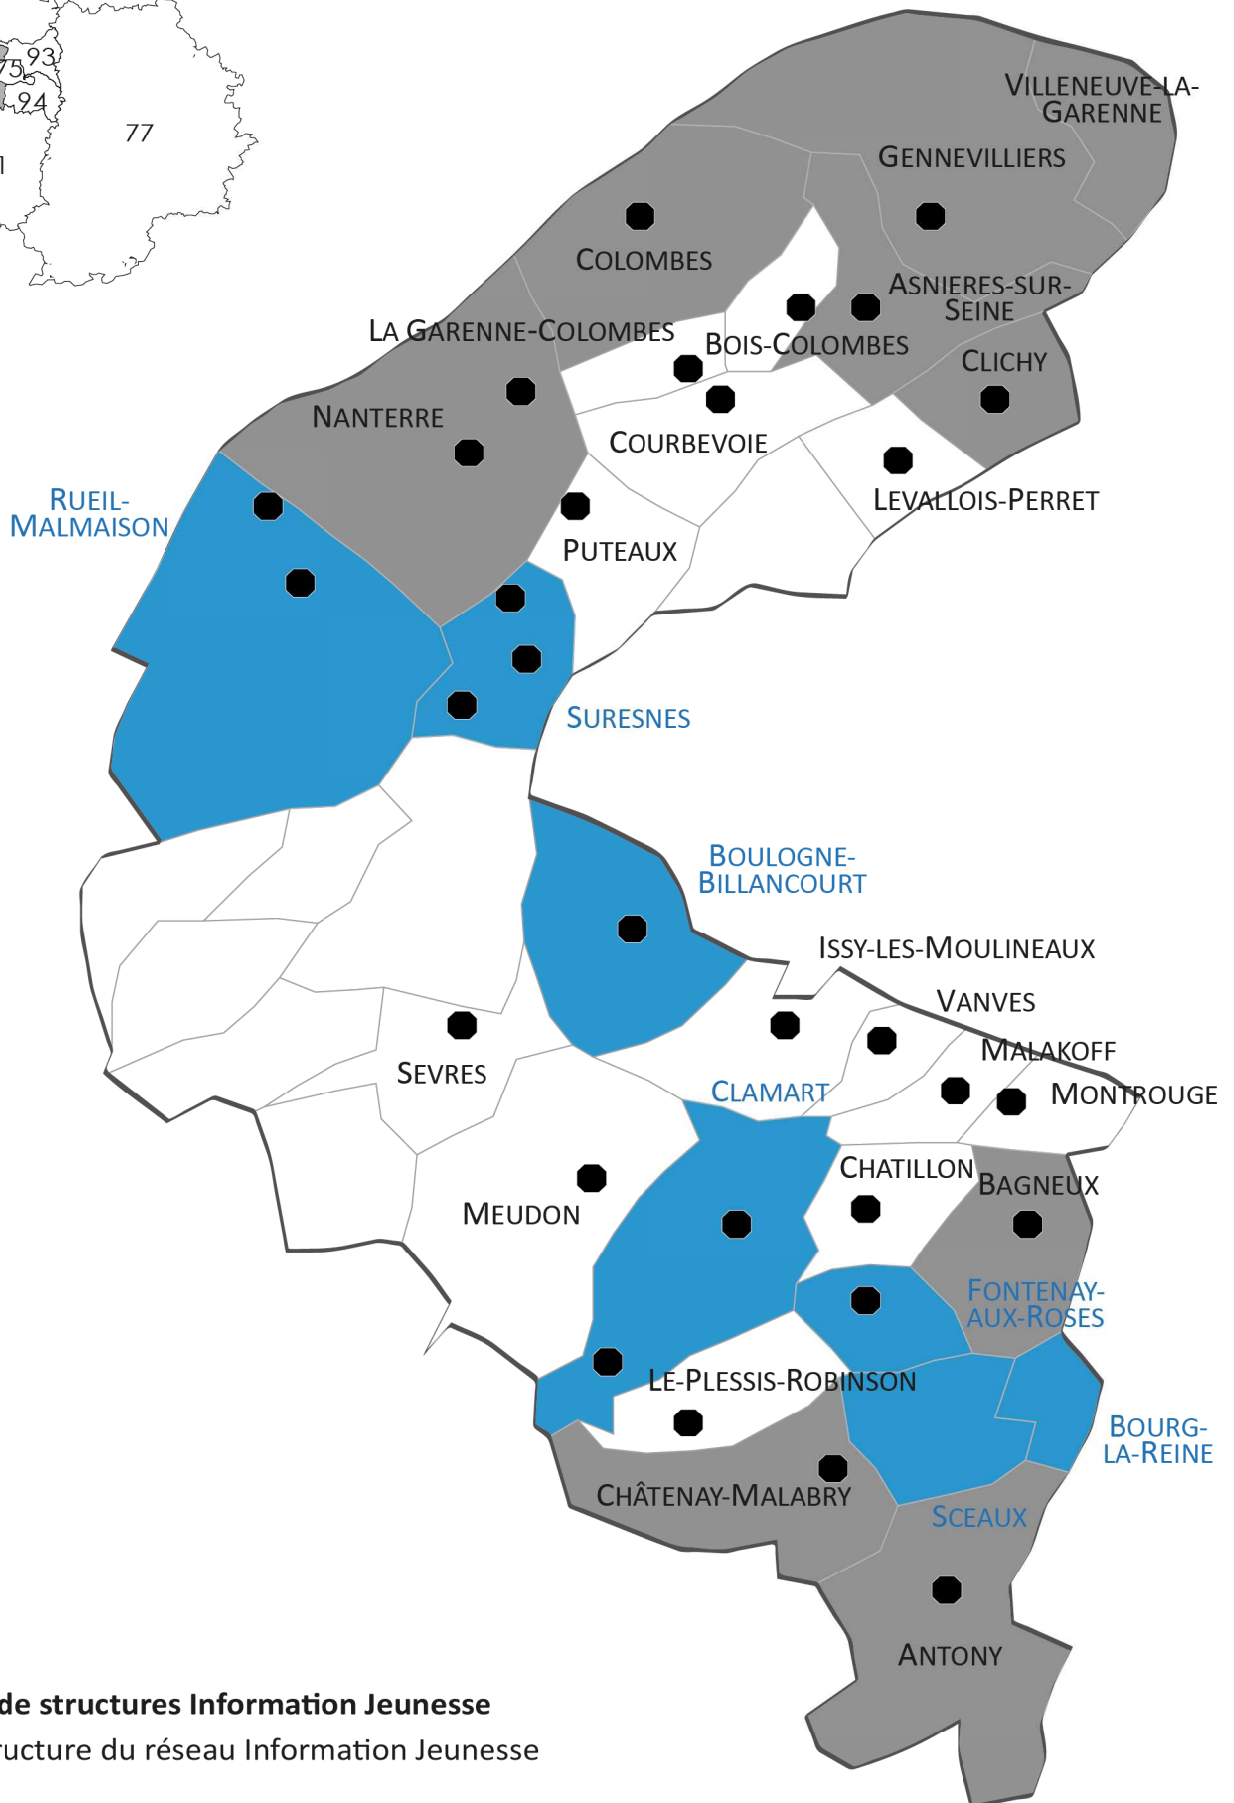

Localisation des structures Information Jeunesse et des communes concernées par la nouvelle géographie prioritaire des Hauts-de-Seine

Sources : AddressMap®, DRJSCS Ile-de-France, Ministère de la ville, de la jeunesse et des sports
 Réalisation : DRJSCS Ile-de-France - septembre 2014

Types de structures Information Jeunesse

- Structure du réseau Information Jeunesse

Communes concernées par les nouveaux contrats de ville

- Commune déjà concernée restant dans la géographie prioritaire

-  Nouvelle commune intégrant la géographie prioritaire
-  Commune sortant de la géographie prioritaire actuelle