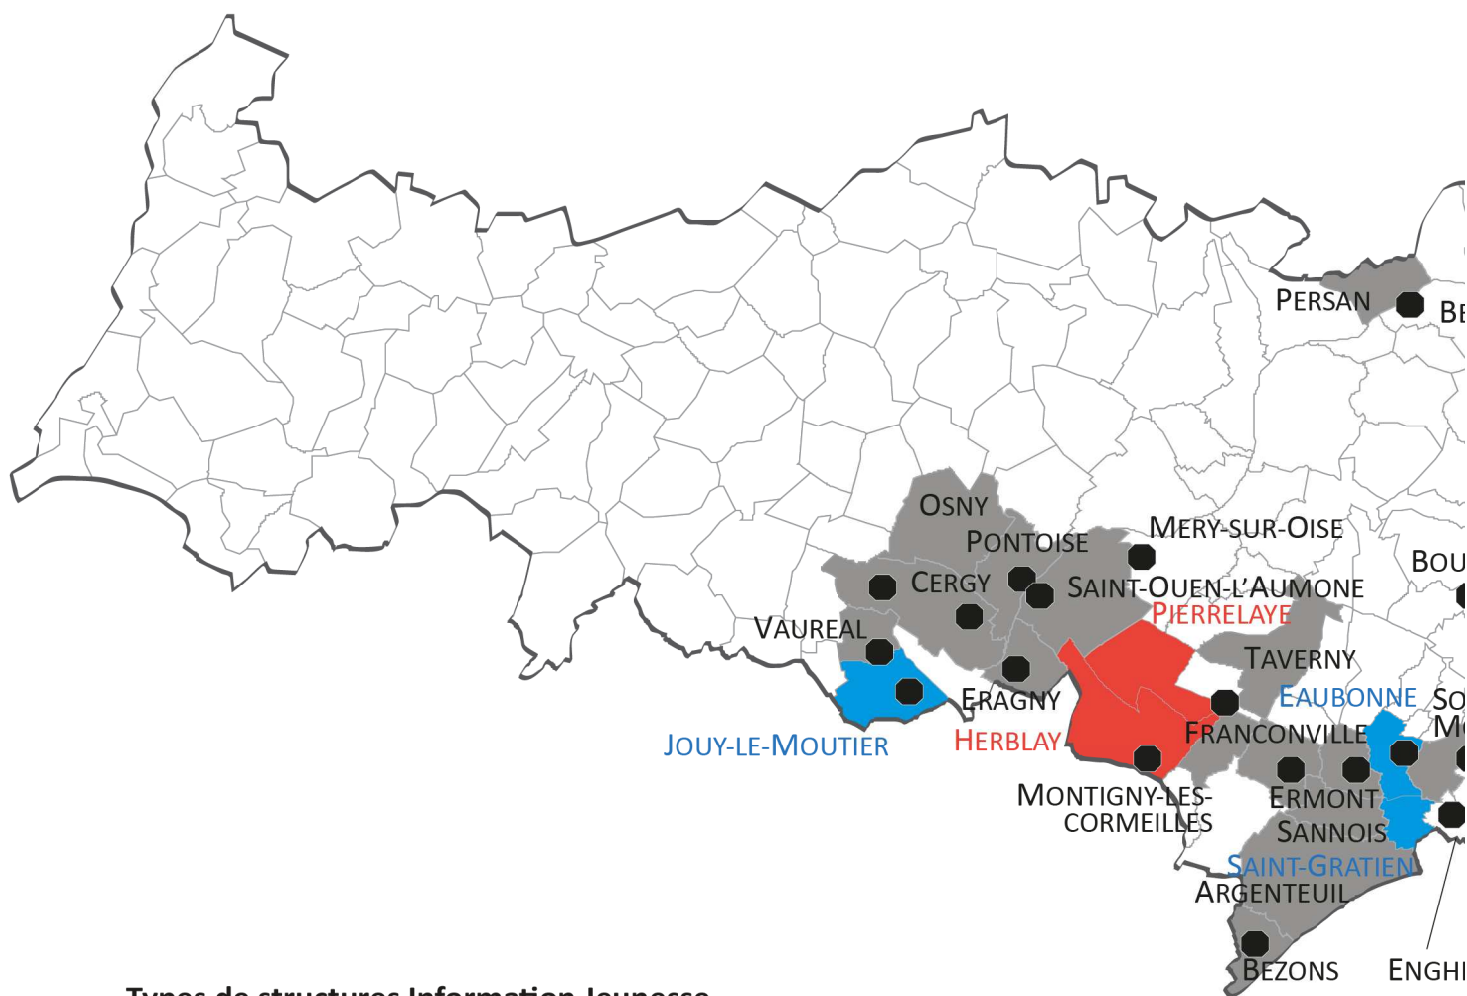

Localisation des structures Information Jeunesse et des communes concernées par la nouvelle géographie prioritaire du Val-d'Oise

Types de structures Information Jeunesse

- Structure du réseau Information Jeunesse

Communes concernées par les nouveaux contrats de ville

- Commune déjà concernée restant dans la géographie prioritaire
- Nouvelle commune intégrant la géographie prioritaire
- Commune sortant de la géographie prioritaire actuelle